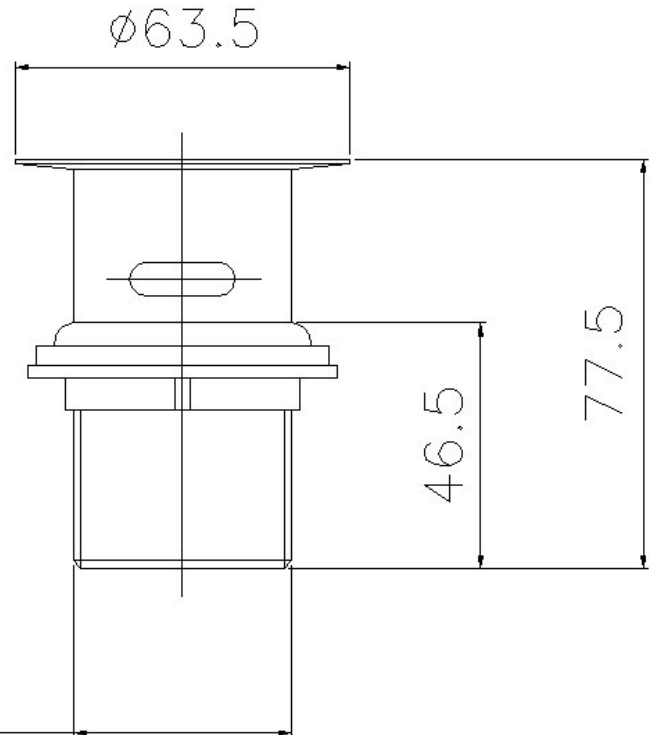

100206 45 VÁLVULA MANUAL DE LAVABO Y BIDÉ CROMO 1¼"
CON REBOSADERO "CLICK-GE"
100206 45 "CLICK-GE" VALVE FOR BASIN / BIDET W/
OVERFLOW 1¼" – CHROME PLATED

Características

- 1) Realizada en latón según EN 12165
- 2) Cromado según EN 248.
- 3) Rebosadero.
- 4) Tapa desmontable.

Features

- 1) Made in brass according to EN 12165
- 2) Chroming plate according to EN 248.
- 3) Overflow.
- 4) Removable cap.